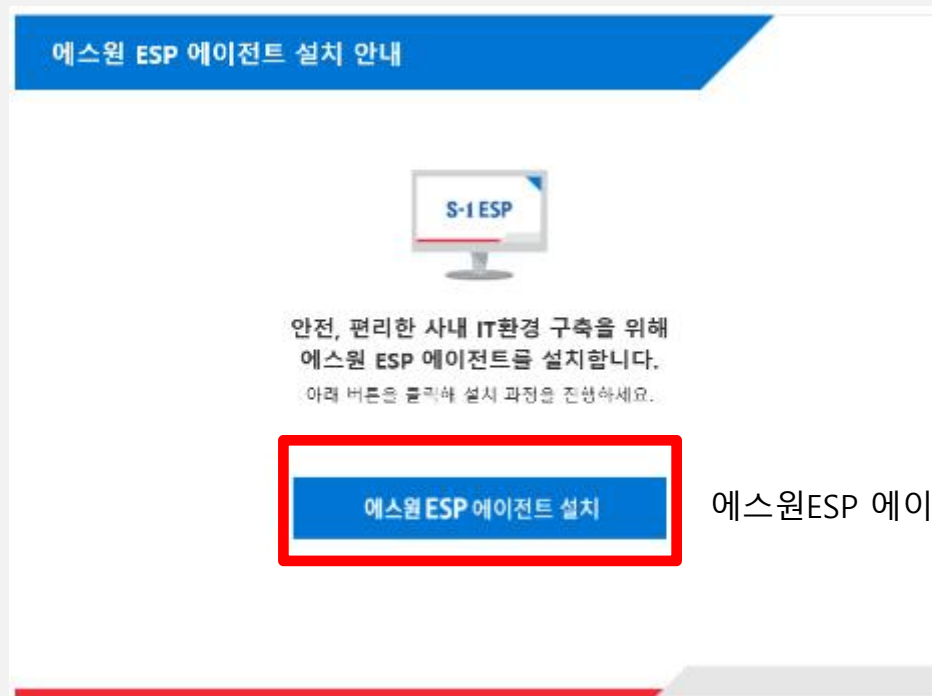

에스원 ESP 설치안내

- 서울시 청년활동지원센터 수탁 컨소시엄-

에스원

에스원ESP 클라이언트 설치방법

※ 이메일로 설치파일 배포시

메일로 들어온 ESP 설치메일 클릭

에스원ESP 에이전트 설치 클릭

에스원ESP 클라이언트 설치방법