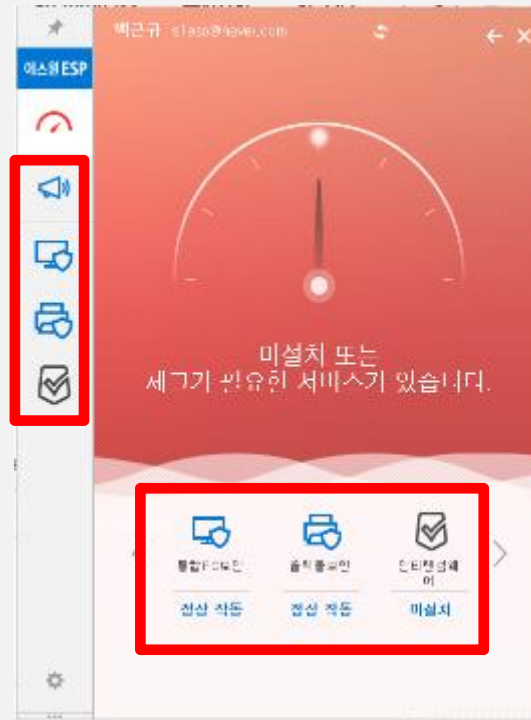

<미설치 및 미인증시>